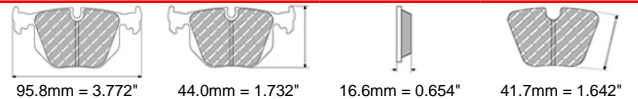

FDS1349

WVA No: 23517 16,60