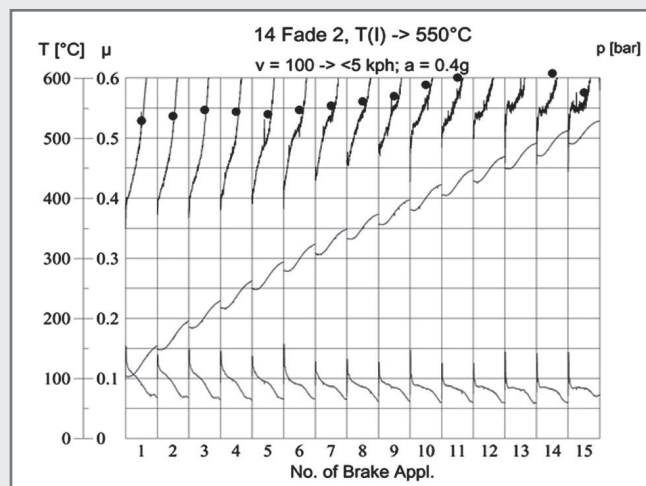

PERFORMANCES

Grâce à son coefficient de friction supérieur à 0.55, la plaquette DS PF offre des performances exceptionnelles, quelles que soient les conditions atmosphériques. Son excellente propriété de freinage par temps de pluie, sa grande résistance au "fading" (diminution de la puissance de freinage) et sa sensation constante au niveau de la pédale complètent le panel des exigences d'une plaquette de frein de haute performance sûre, fiable et efficace.