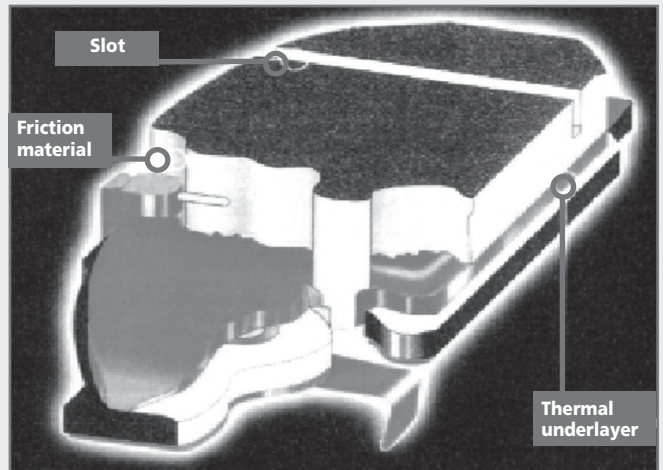

TECHNISCHE GLANZPUNKTE

R90-GENEHMIGUNG FÜR EU-STRAßENNUTZUNG

Alle Teile im Katalog für europäische Straßennutzung sind R90-genehmigt, wenn dies gesetzlich erforderlich ist. (Europäische Modelle in Produktion ab 1999)
Die zugeordnete R90-Nummer ist auf den Belägen und der Verpackung angegeben.

DS Performance

VERSENGEN

Dieser Vorgang wird am gesamten DS PF-Sortiment ausgeführt. Versengen bedeutet das "Verbrennen" der Oberfläche des Belags. Dies reduziert die Einbauzeit erheblich, wenn die Beläge im Fahrzeug angebracht werden

THERMISCHE UNTERLAGE

- Beim gesamten DS PF-Sortiment angewendet.
- Dünne Schicht einer spezifischen Mischung, die zwischen die Rückplatte und das Reibungsmaterial gepresst wird.
- Sorgt für perfekte Belag-/Plattenbindung
- Wirkt als thermische Barriere zur Vermeidung von Wärmeübertragung durch den Bremssattel zur Bremsflüssigkeit.

INGESCHRÄNKTER SCHEIBENVERSCHEIß

Viele Hochleistungsmaterialien sind zu aggressiv und können übermäßigen Scheibenverschleiß verursachen. DS PF ist so gestaltet, dass ein minimaler Scheibenverschleiß für ein Hochleistungsprodukt erzielt wird

VEREDELUNG

DS Performance wurde entwickelt, um hohen Komfort zu bieten, wobei die Veredelung von Personenkraftwagen mit reinrassiger Leistung kombiniert wird.

HERVORRAGENDE LEISTUNG

Mit einem μ von 0,55+ bieten DS PF-Beläge eine großartige Leistung, sowohl heiß als auch kalt. Ausgezeichnete Eigenschaften zur Wiederherstellung nach Nässe, hervorragende Nachlassungsbeständigkeit und konsistente Pedalgriffigkeit erfüllen alle Anforderungen für einen sicheren, zuverlässigen und effizienten Hochleistungsbremsbelag.