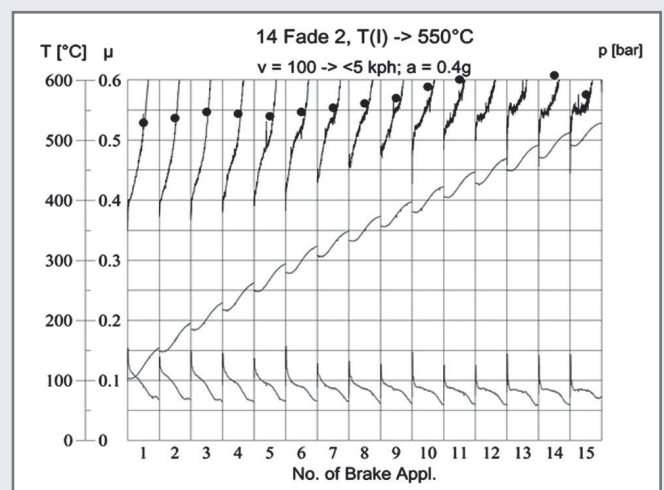

SUPERIORES PRESTACIONES

Con un coeficiente de fricción superior a $\mu 0,55$ DSPF cuenta con un comportamiento excelente tanto en elevados niveles térmicos, como en frío.

Excelente capacidad de recuperación en situaciones de humedad, elevada resistencia al fading y consistente tacto pedal, todo ello aporta, a los elevados requerimientos, seguridad y confianza con el máximo nivel prestacional.