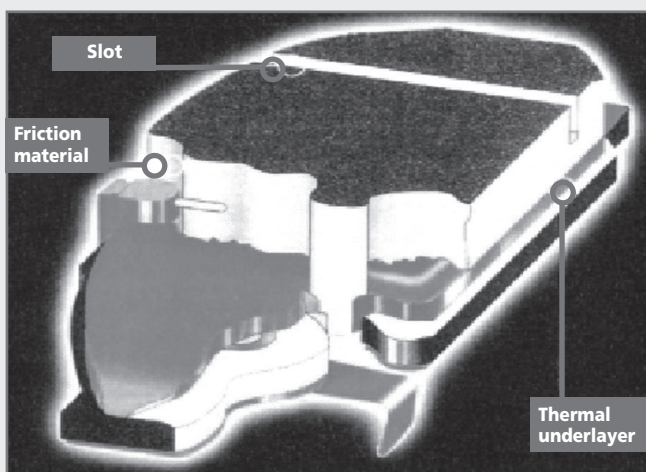

RAFFINEMENT

La gamme DS Performance a été développée pour offrir un confort de conduite associé à une grande capacité de freinage.