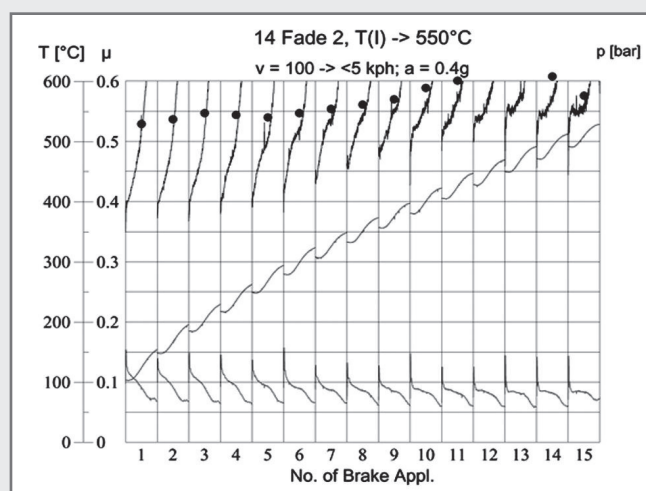

EXCELLENT PERFORMANCE

Con un μ superiore a 0,55, le pastiglie DS PF forniscono eccellenti performance ad alte e basse temperature. Un'eccellente efficacia in condizioni di bagnato, stabilità delle prestazioni e ottima risposta al pedale rendono queste pastiglie un sicuro, affidabile ed efficiente prodotto high performance.