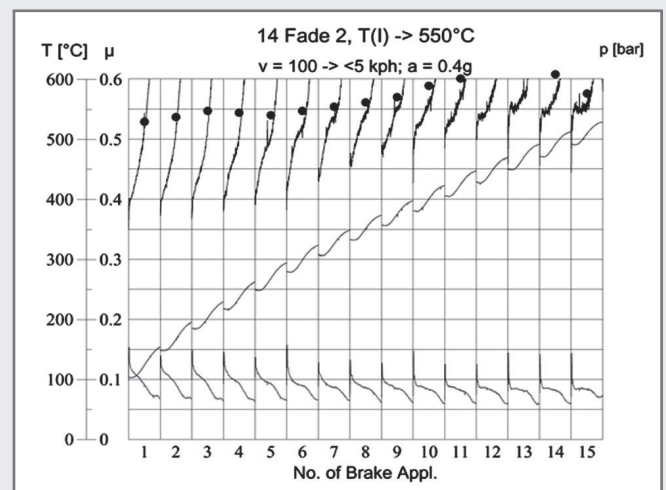

HERVORRAGENDE LEISTUNG

Mit einem μ von 0,55+ bieten DS PF-Beläge eine großartige Leistung, sowohl heiß als auch kalt. Ausgezeichnete Eigenschaften zur Wiederherstellung nach Nässe, hervorragende Nachlassungsbeständigkeit und konsistente Pedalgriffigkeit erfüllen alle Anforderungen für einen sicheren, zuverlässigen und effizienten Hochleistungsbremsbelag.